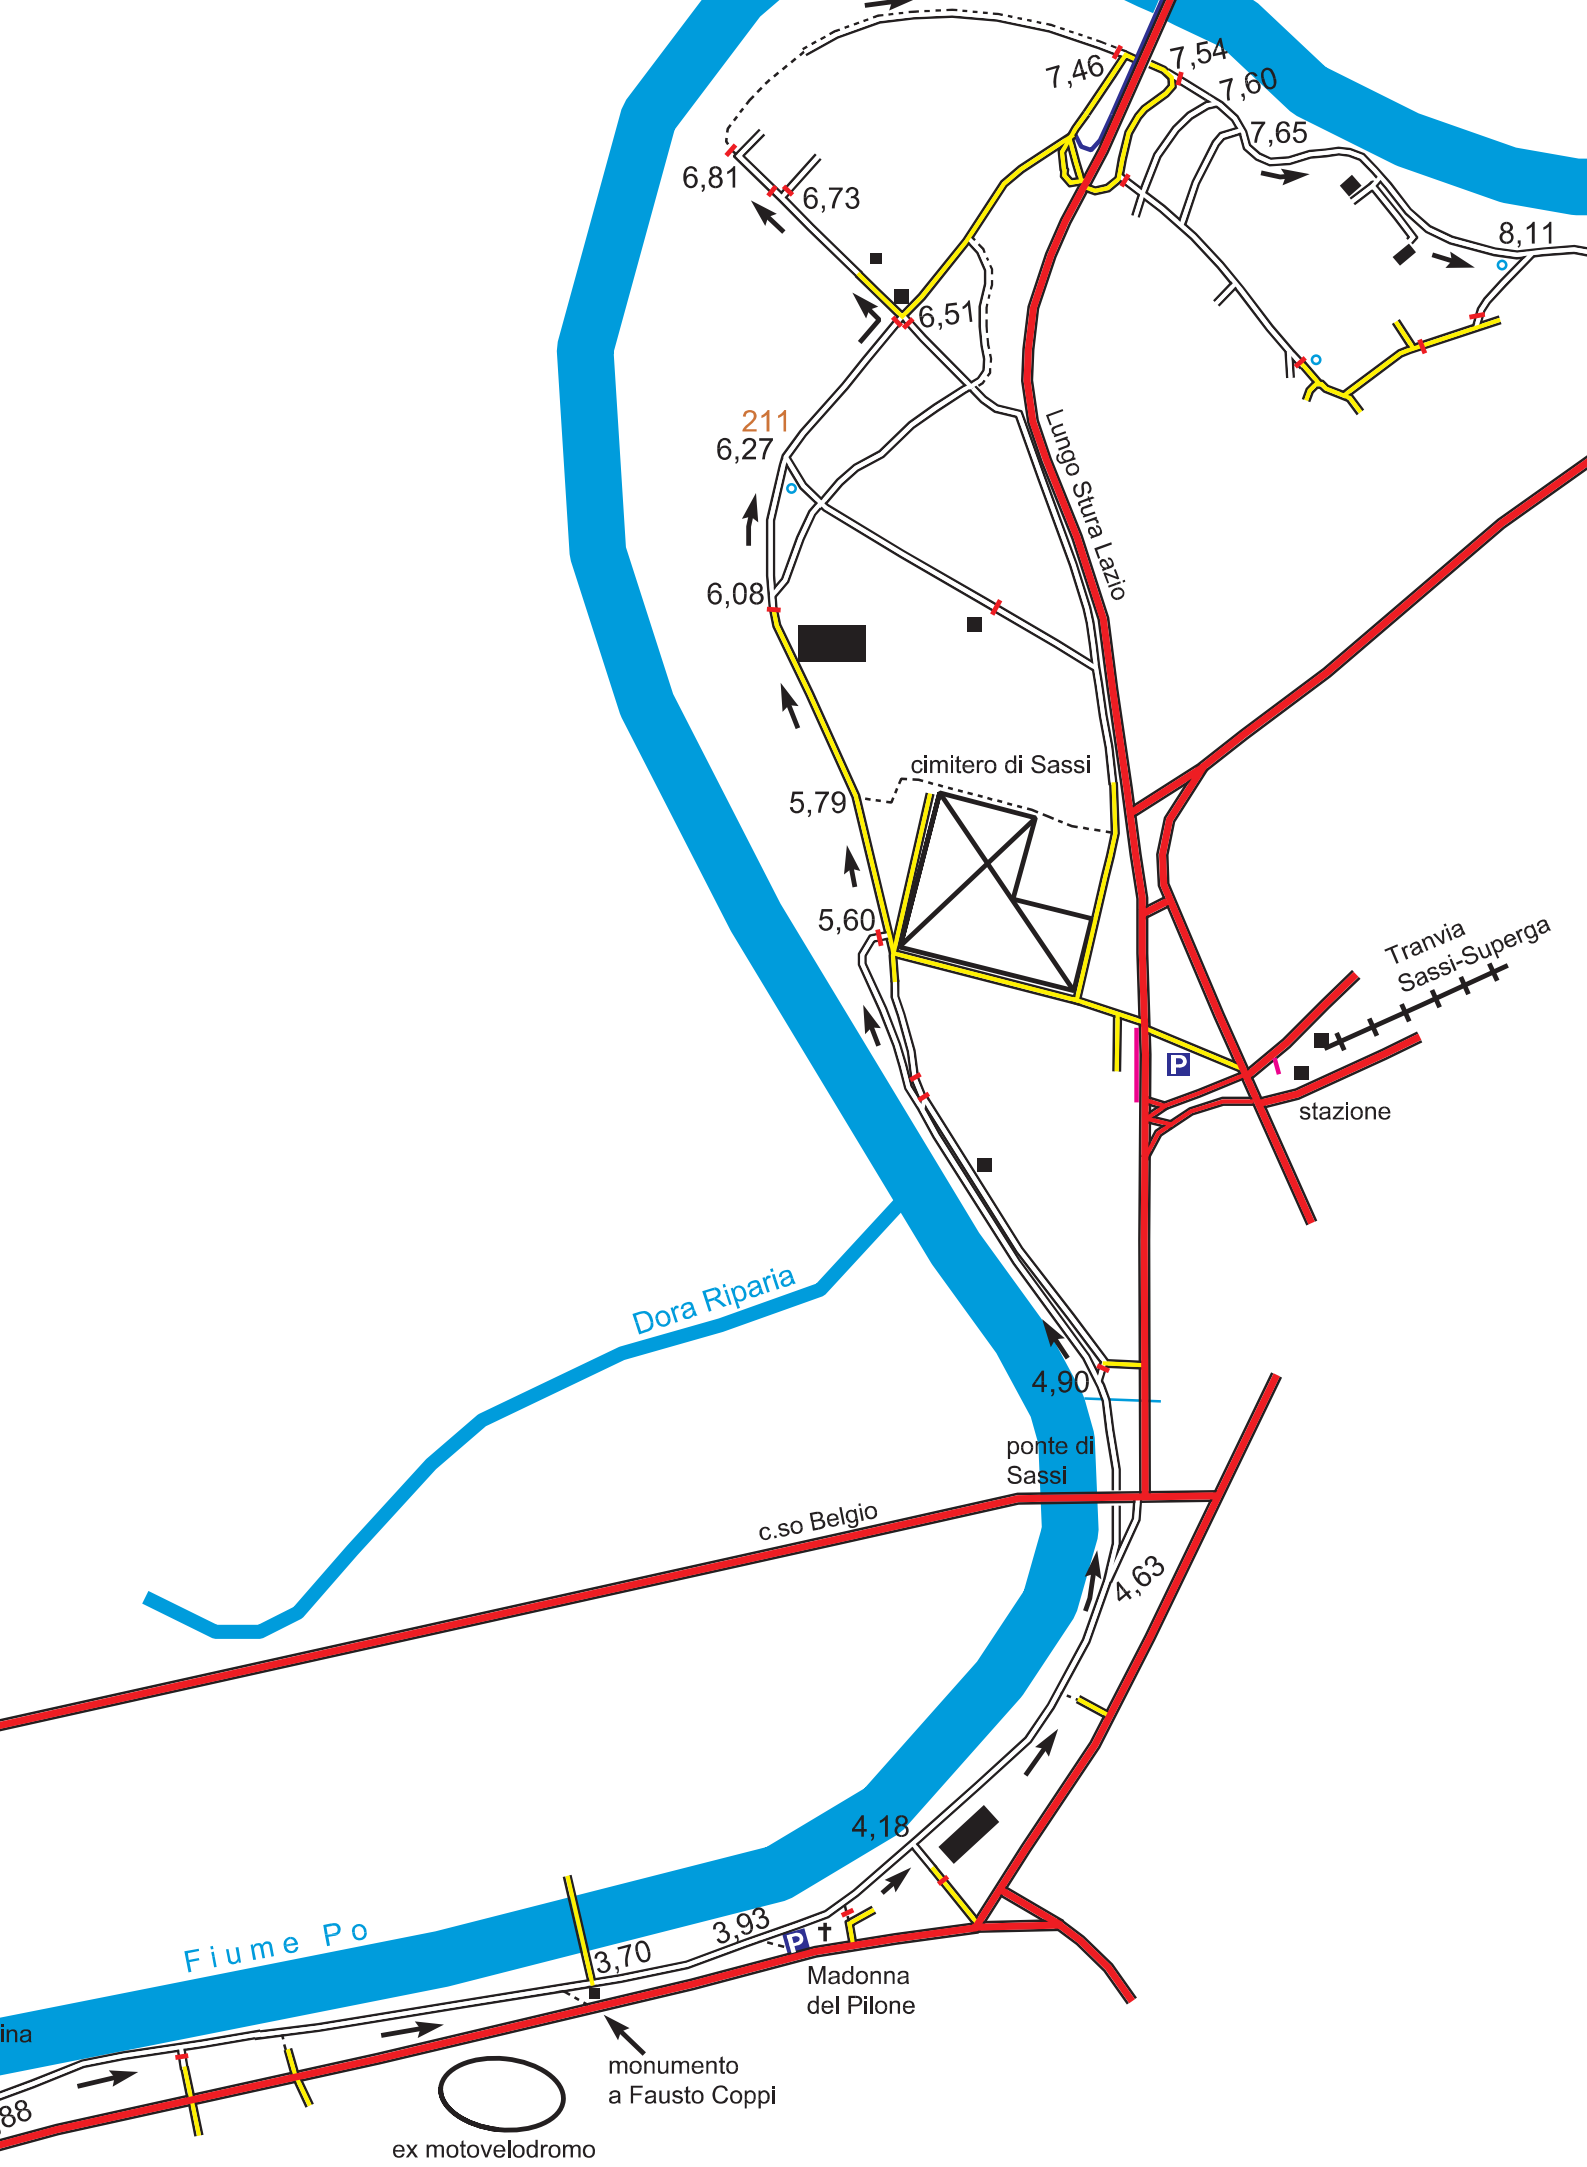

# Torino

S. Grato Vescovo Museo Lavandai

Bertolla

p.za M. Tabor

v. Fattorelli

lungo Po Venezia

7,46

7,54

10,56

10,6

Lungo Stura Lazio

cimitero di Sassi

# Settimo Torinese

Imp  
per  
Tor

Impianto di depurazione  
per l'area metropolitana  
Torinese

lago  
Blu

rio di S. Gallo

Santuario  
Madre della  
Divina  
Provvidenza

Mezzi Po

Peroda

v.Lido Malone

A4 Torino - Milano

torrente Malone

ffino

mania

C.Fourrat

v. Matteotti  
v. Gramsci

v. Cuneo  
v. Pinetti  
v. Alessandria  
v. Riviera