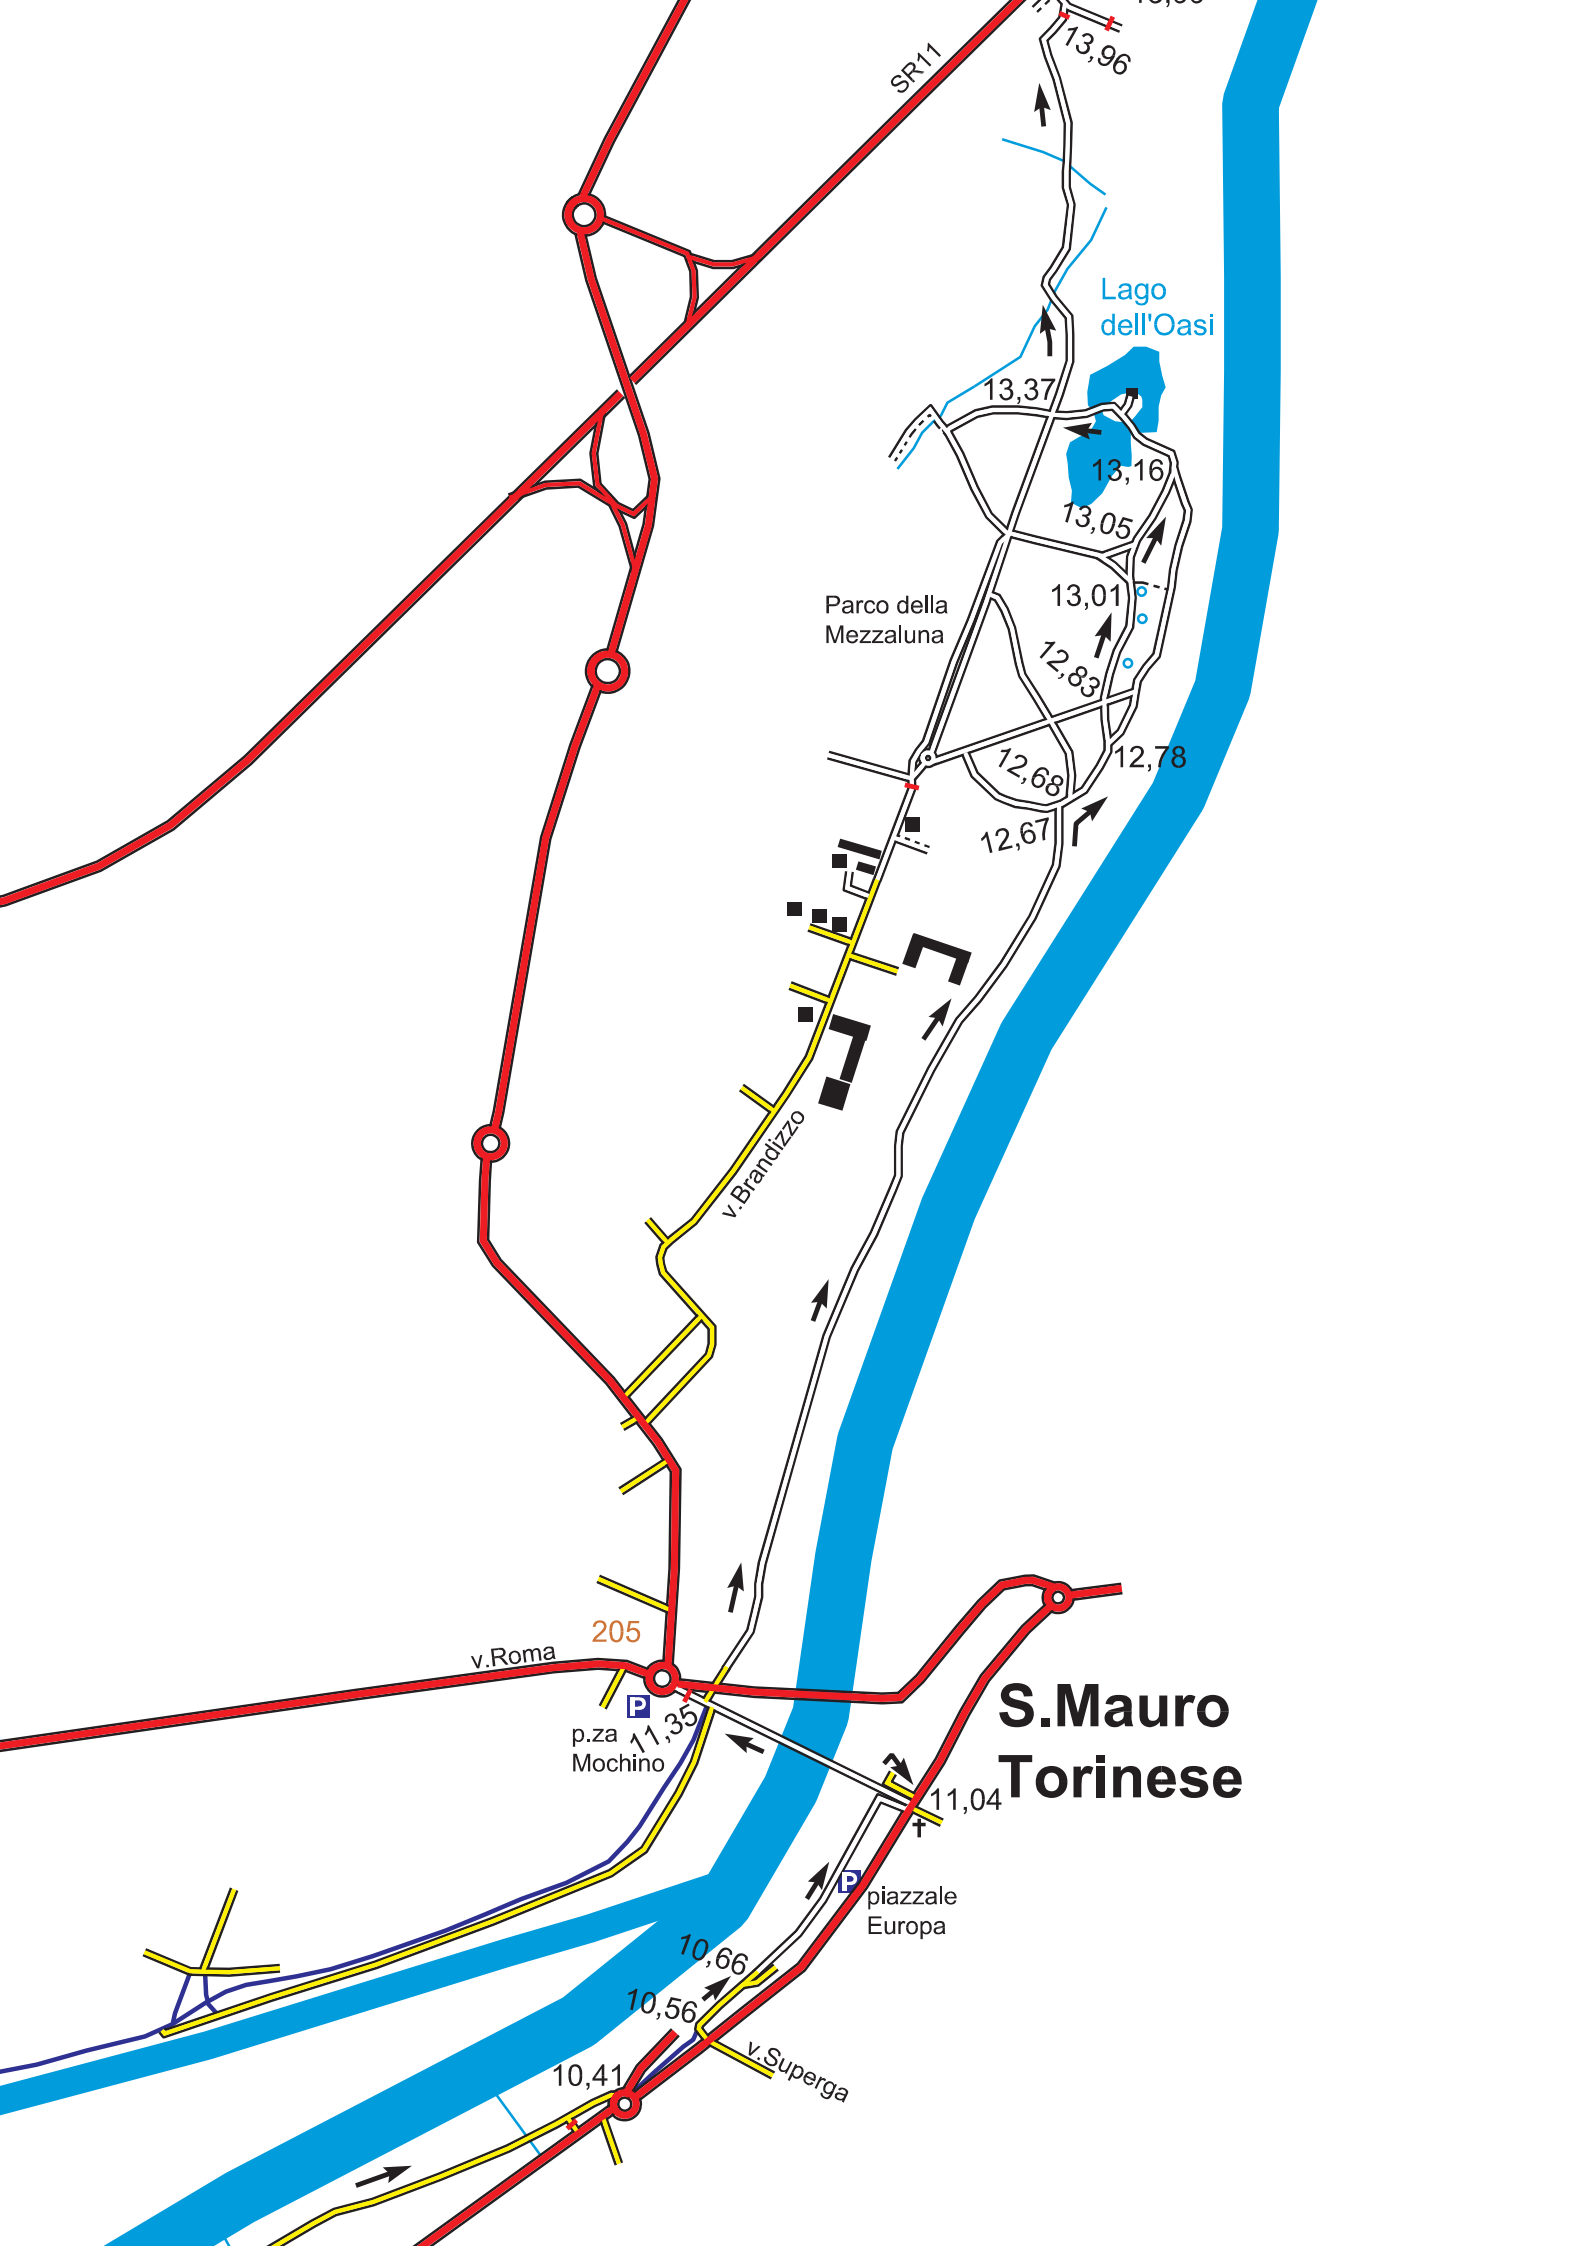

# Torino

S. Grato Vescovo Museo Lavandai

Bertolla

p.za M. Tabor

v. Fattorelli

lungo Po Venezia

7,46

7,54

10,56

10,6

Lungo Stura Lazio

cimitero di Sassi

# Settimo Torinese

Imp  
per  
Tor

Impianto di depurazione  
per l'area metropolitana  
Torinese

lago  
Blu

rio di S. Gallo

Santuario  
Madre della  
Divina  
Provvidenza

Mezzi Po

Peroda

v.Lido Malone

A4 Torino - Milano

torrente Malone

ffino

mania

C.Fourrat

v. Matteotti  
v. Gramsci

v. Cuneo  
v. Pinetti  
v. Alessandria  
v. Riviera