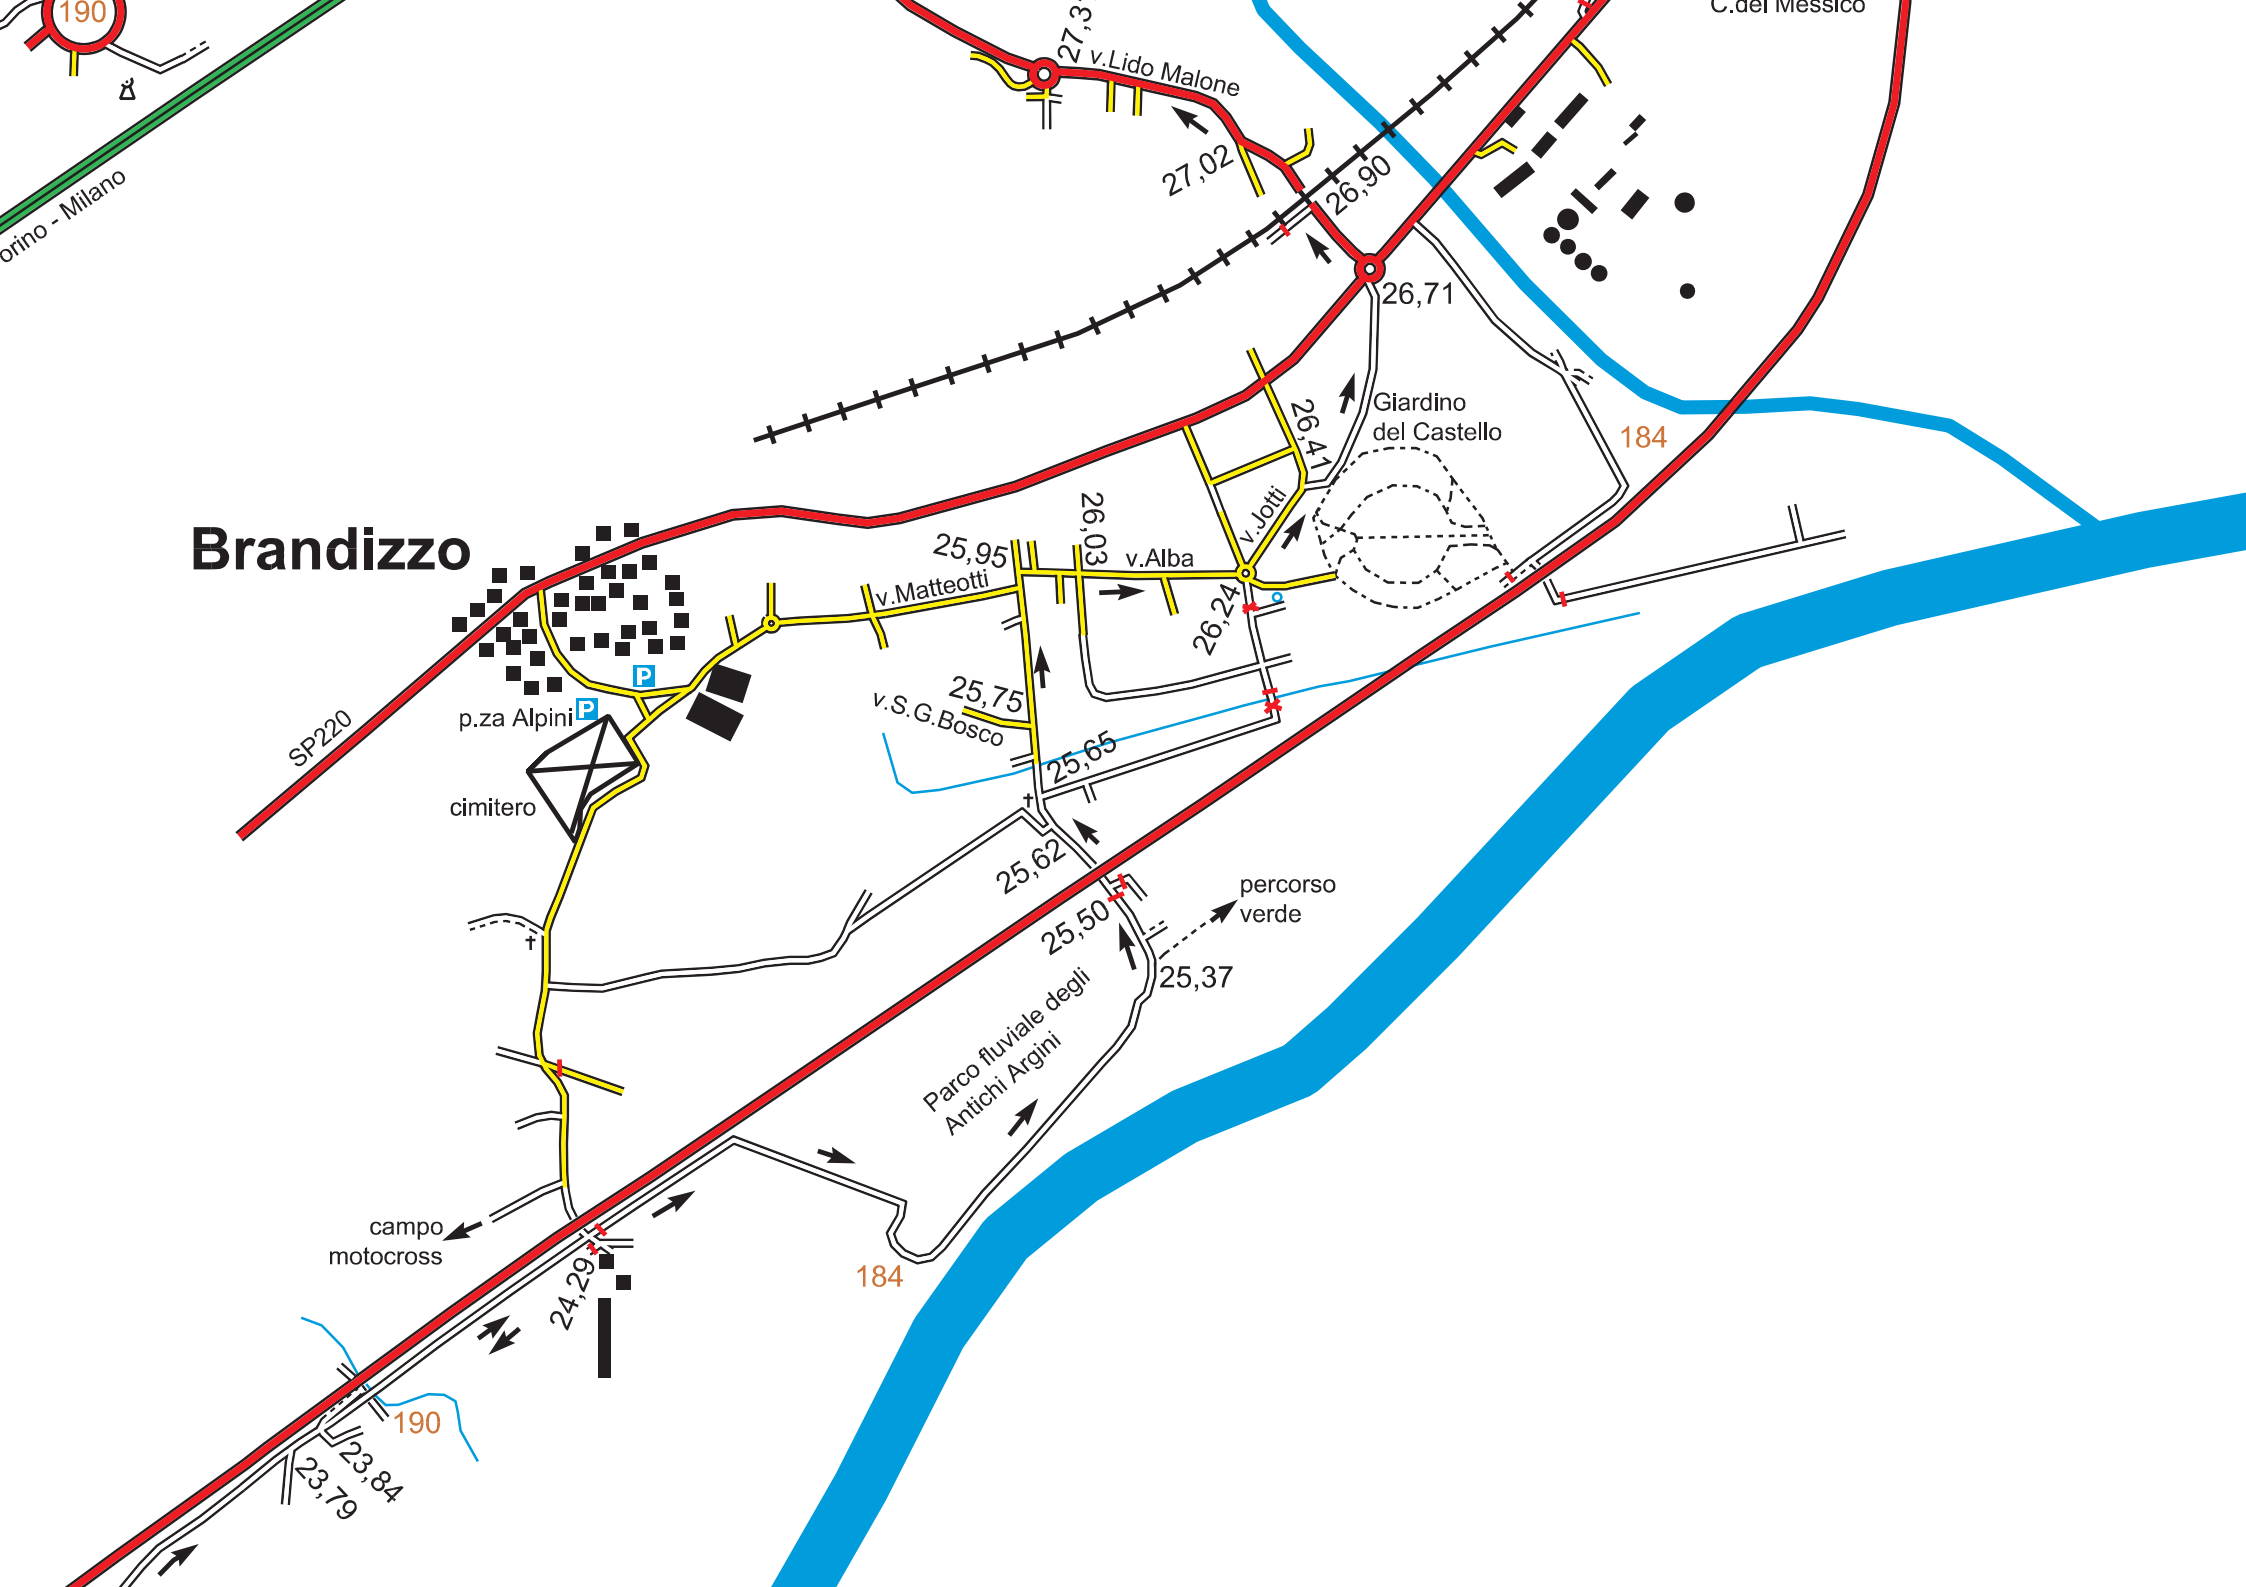

# Settimo Torinese

Imp  
per  
Tor

Impianto di depurazione  
per l'area metropolitana  
Torinese

lago  
Blu

rio di S. Gallo

Santuario  
Madre della  
Divina  
Provvidenza

Mezzi Po

Peroda

# Brandizzo

SP220

p.za Alpini

cimitero

campo motocross

190

184

184

v.Lido Malone

A4 Torino - Milano

torrente Malone

ffino

mania

C.Fourrat

v. Matteotti  
v. Gramsci

v. Cuneo  
v. Pinetti  
v. Alessandria  
v. Riviera