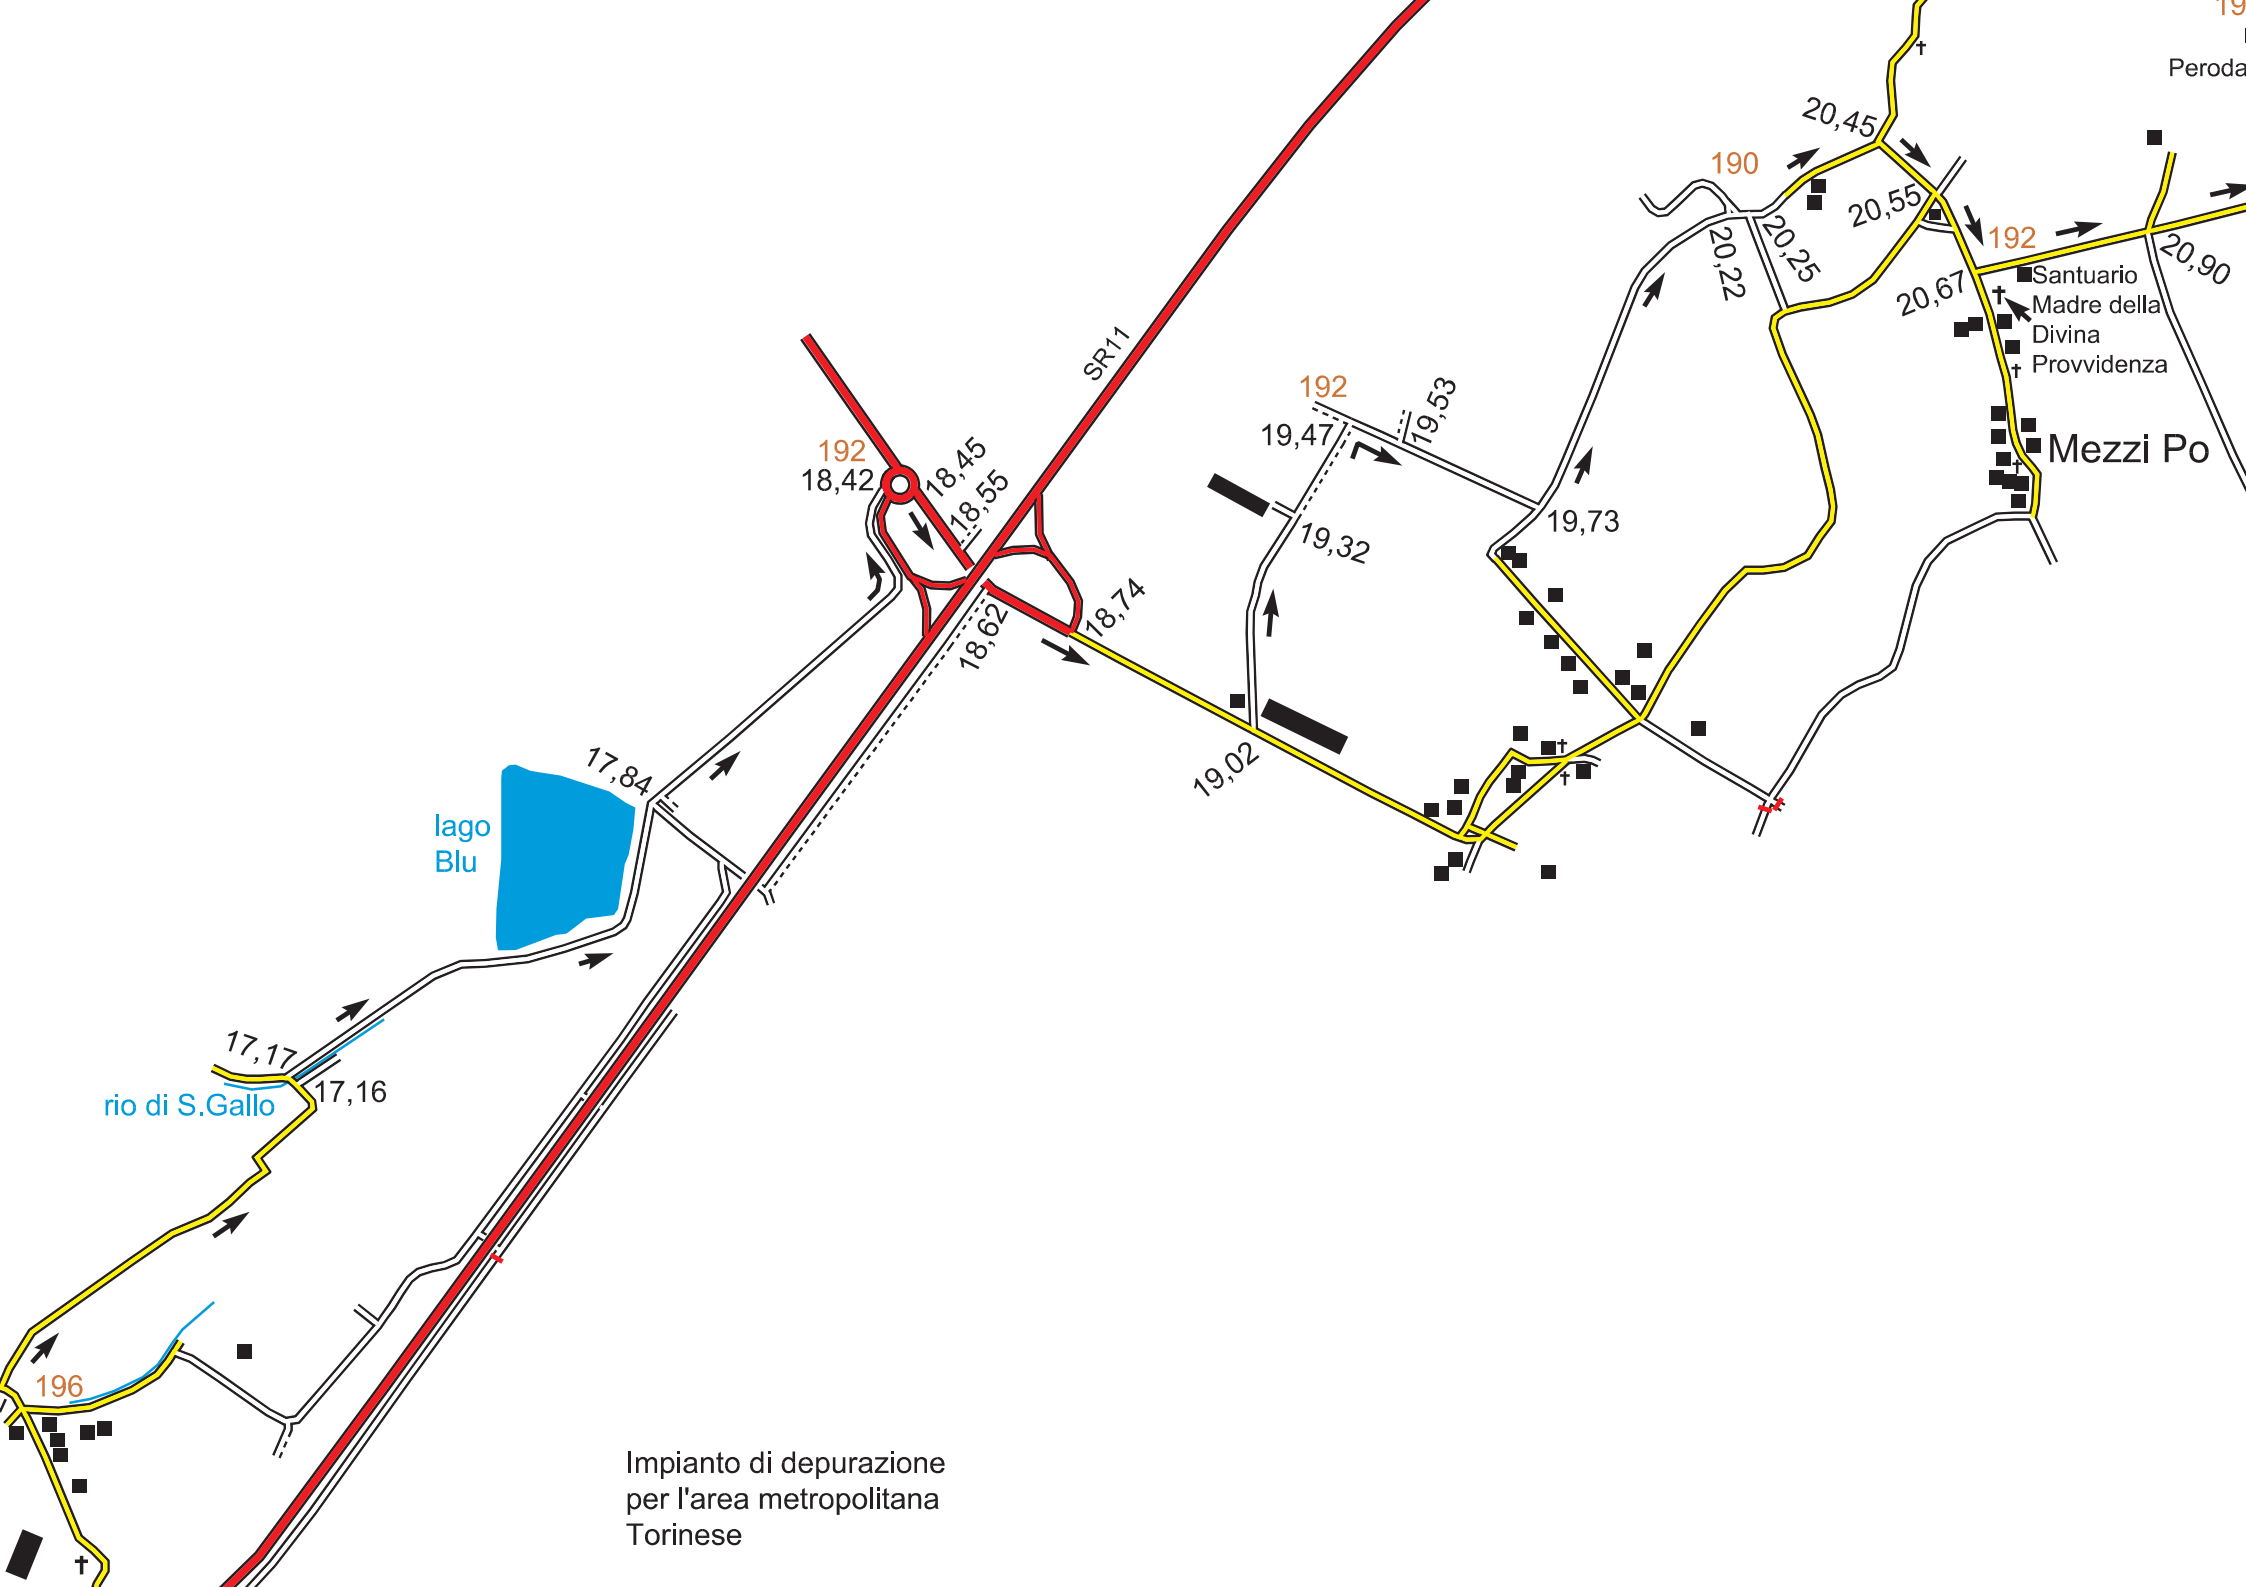

# Torino

S. Grato Vescovo Museo Lavandai

Bertolla

p.za M. Tabor

v. Fattorelli

lungo Po Venezia

7,46

7,54

10,56

10,6

Lungo Stura Lazio

cimitero di Sassi

# Settimo Torinese

Imp  
per  
Tor

Impianto di depurazione  
per l'area metropolitana  
Torinese

lago  
Blu

rio di S. Gallo

Santuario  
Madre della  
Divina  
Provvidenza

Mezzi Po

Peroda