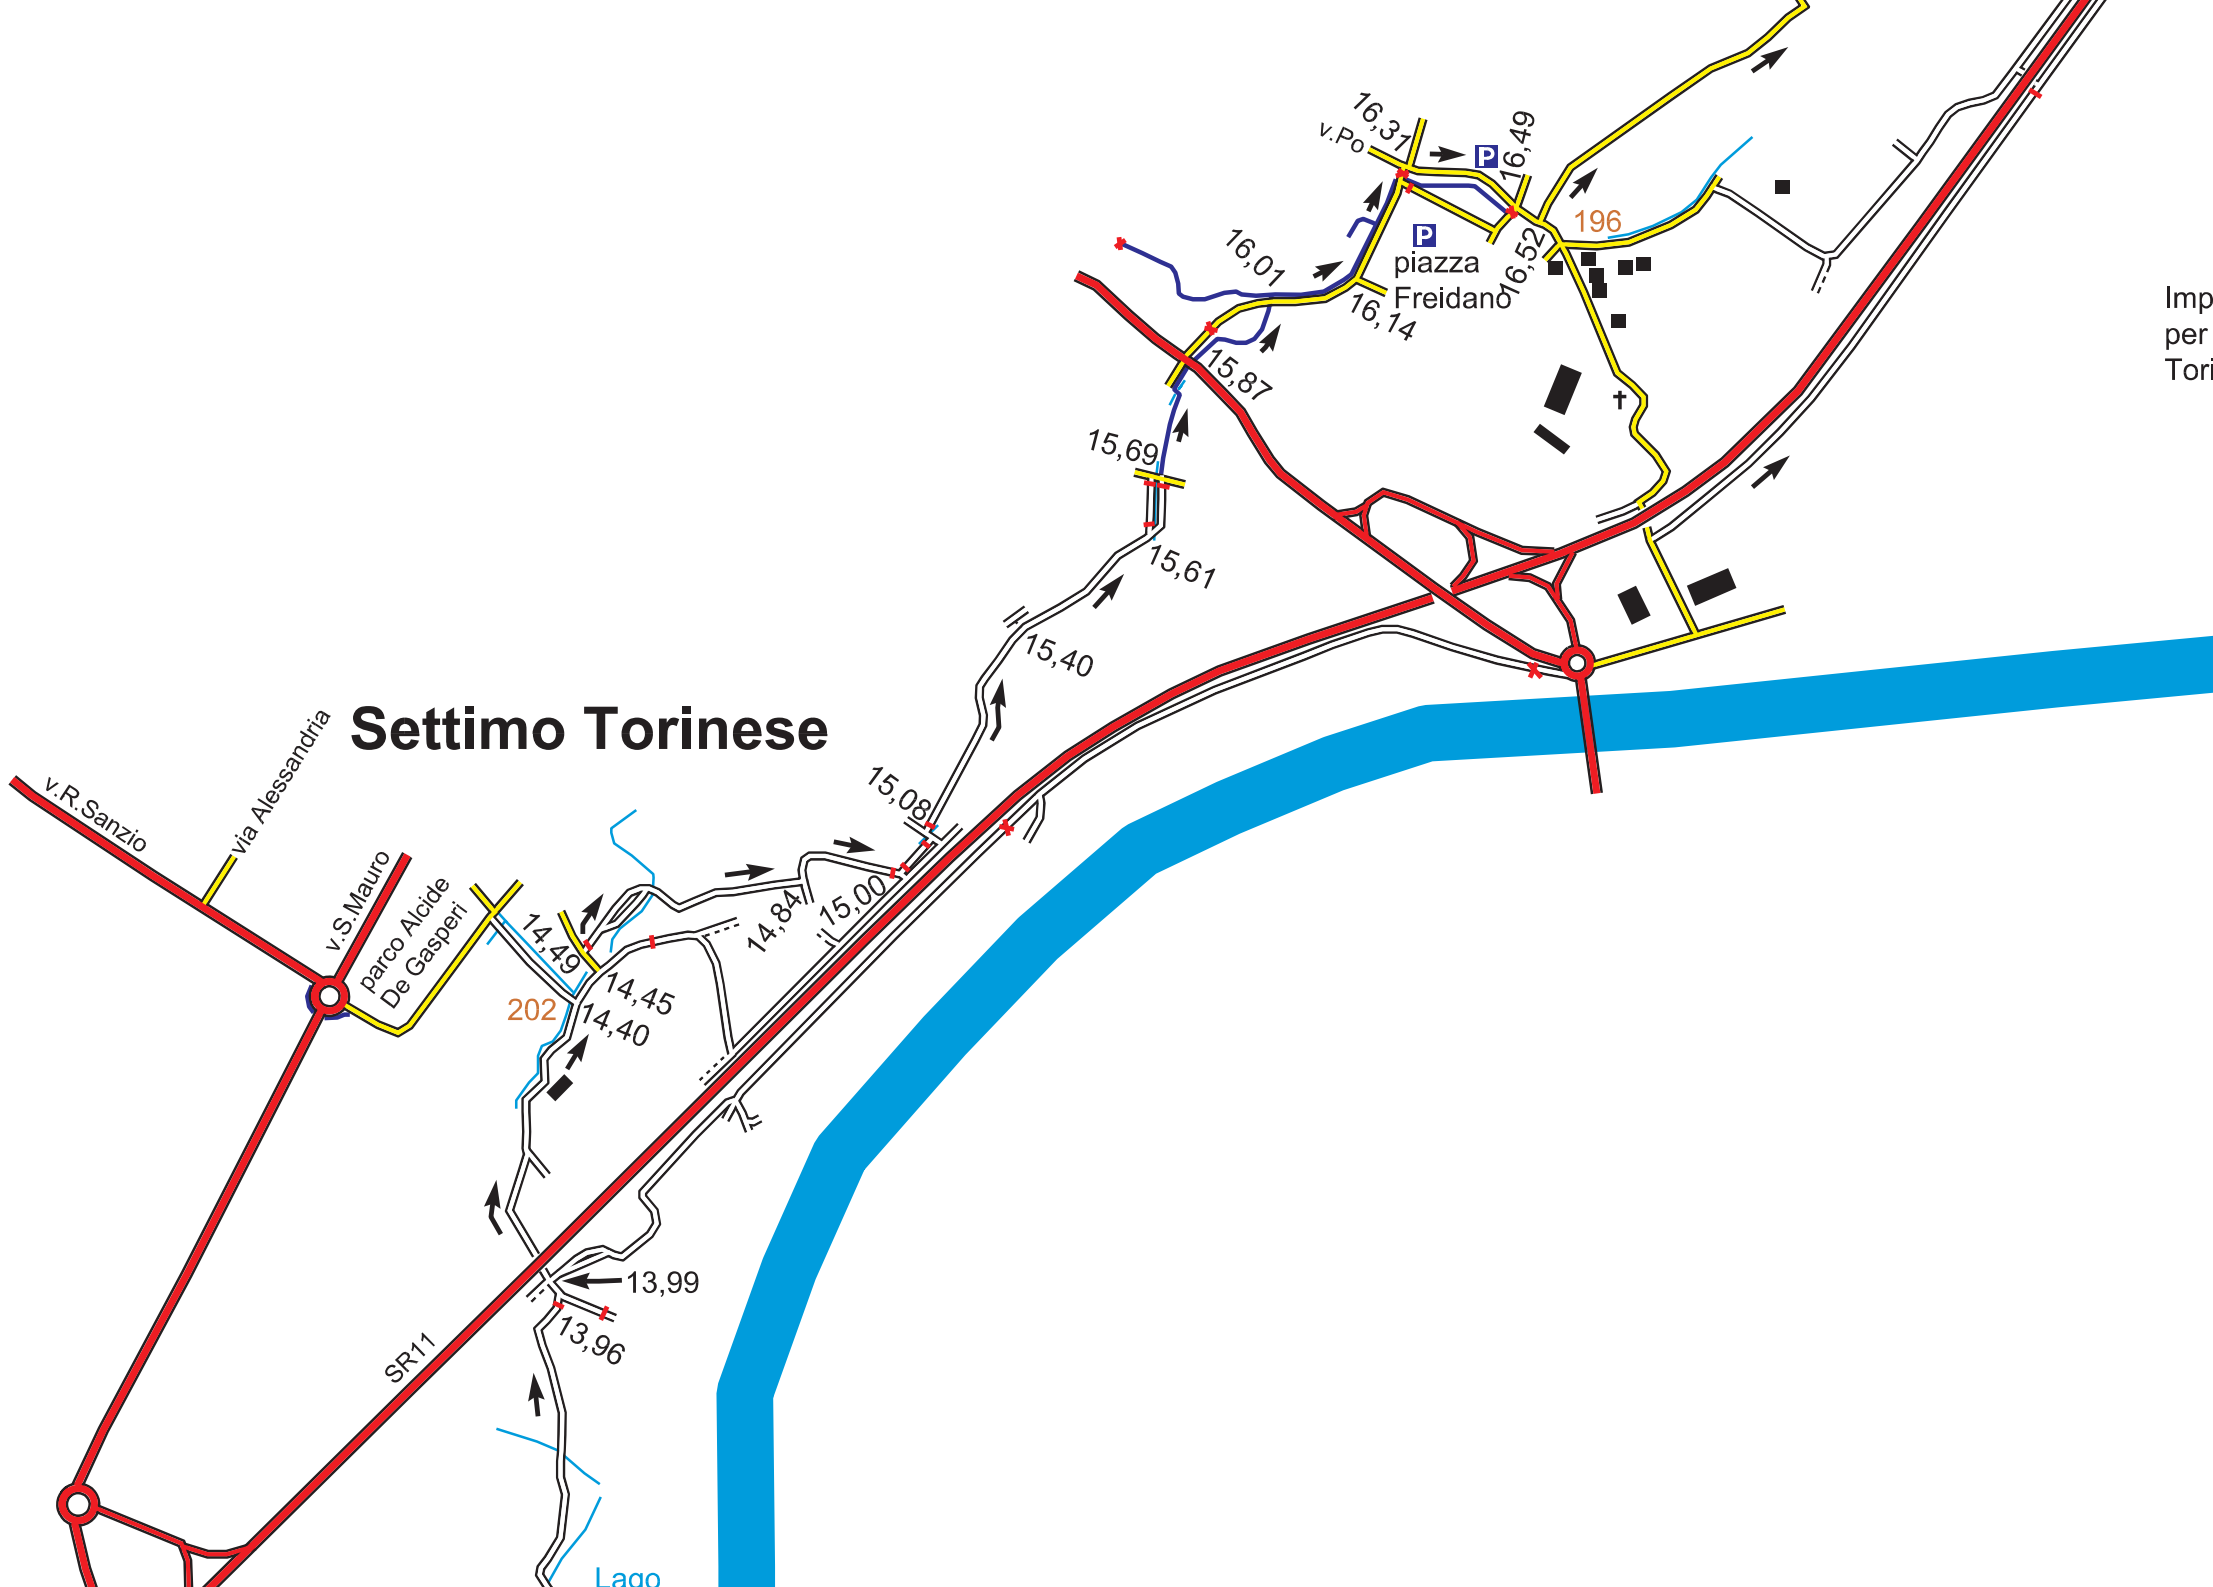

# Torino

S. Grato Vescovo Museo Lavandai

Bertolla

p.za M. Tabor

v. Fattorelli

lungo Po Venezia

7,46

7,54

10,56

10,6

Lungo Stura Lazio

cimitero di Sassi

# Settimo Torinese

Imp  
per  
Tor

Impianto di depurazione  
per l'area metropolitana  
Torinese

lago  
Blu

rio di S. Gallo

Santuario  
Madre della  
Divina  
Provvidenza

Mezzi Po

Peroda

v.Lido Malone

A4 Torino - Milano

torrente Malone

ffino

mania

C.Fourrat

v. Matteotti  
v. Gramsci

v. Cuneo  
v. Pinetti  
v. Alessandria  
v. Riviera