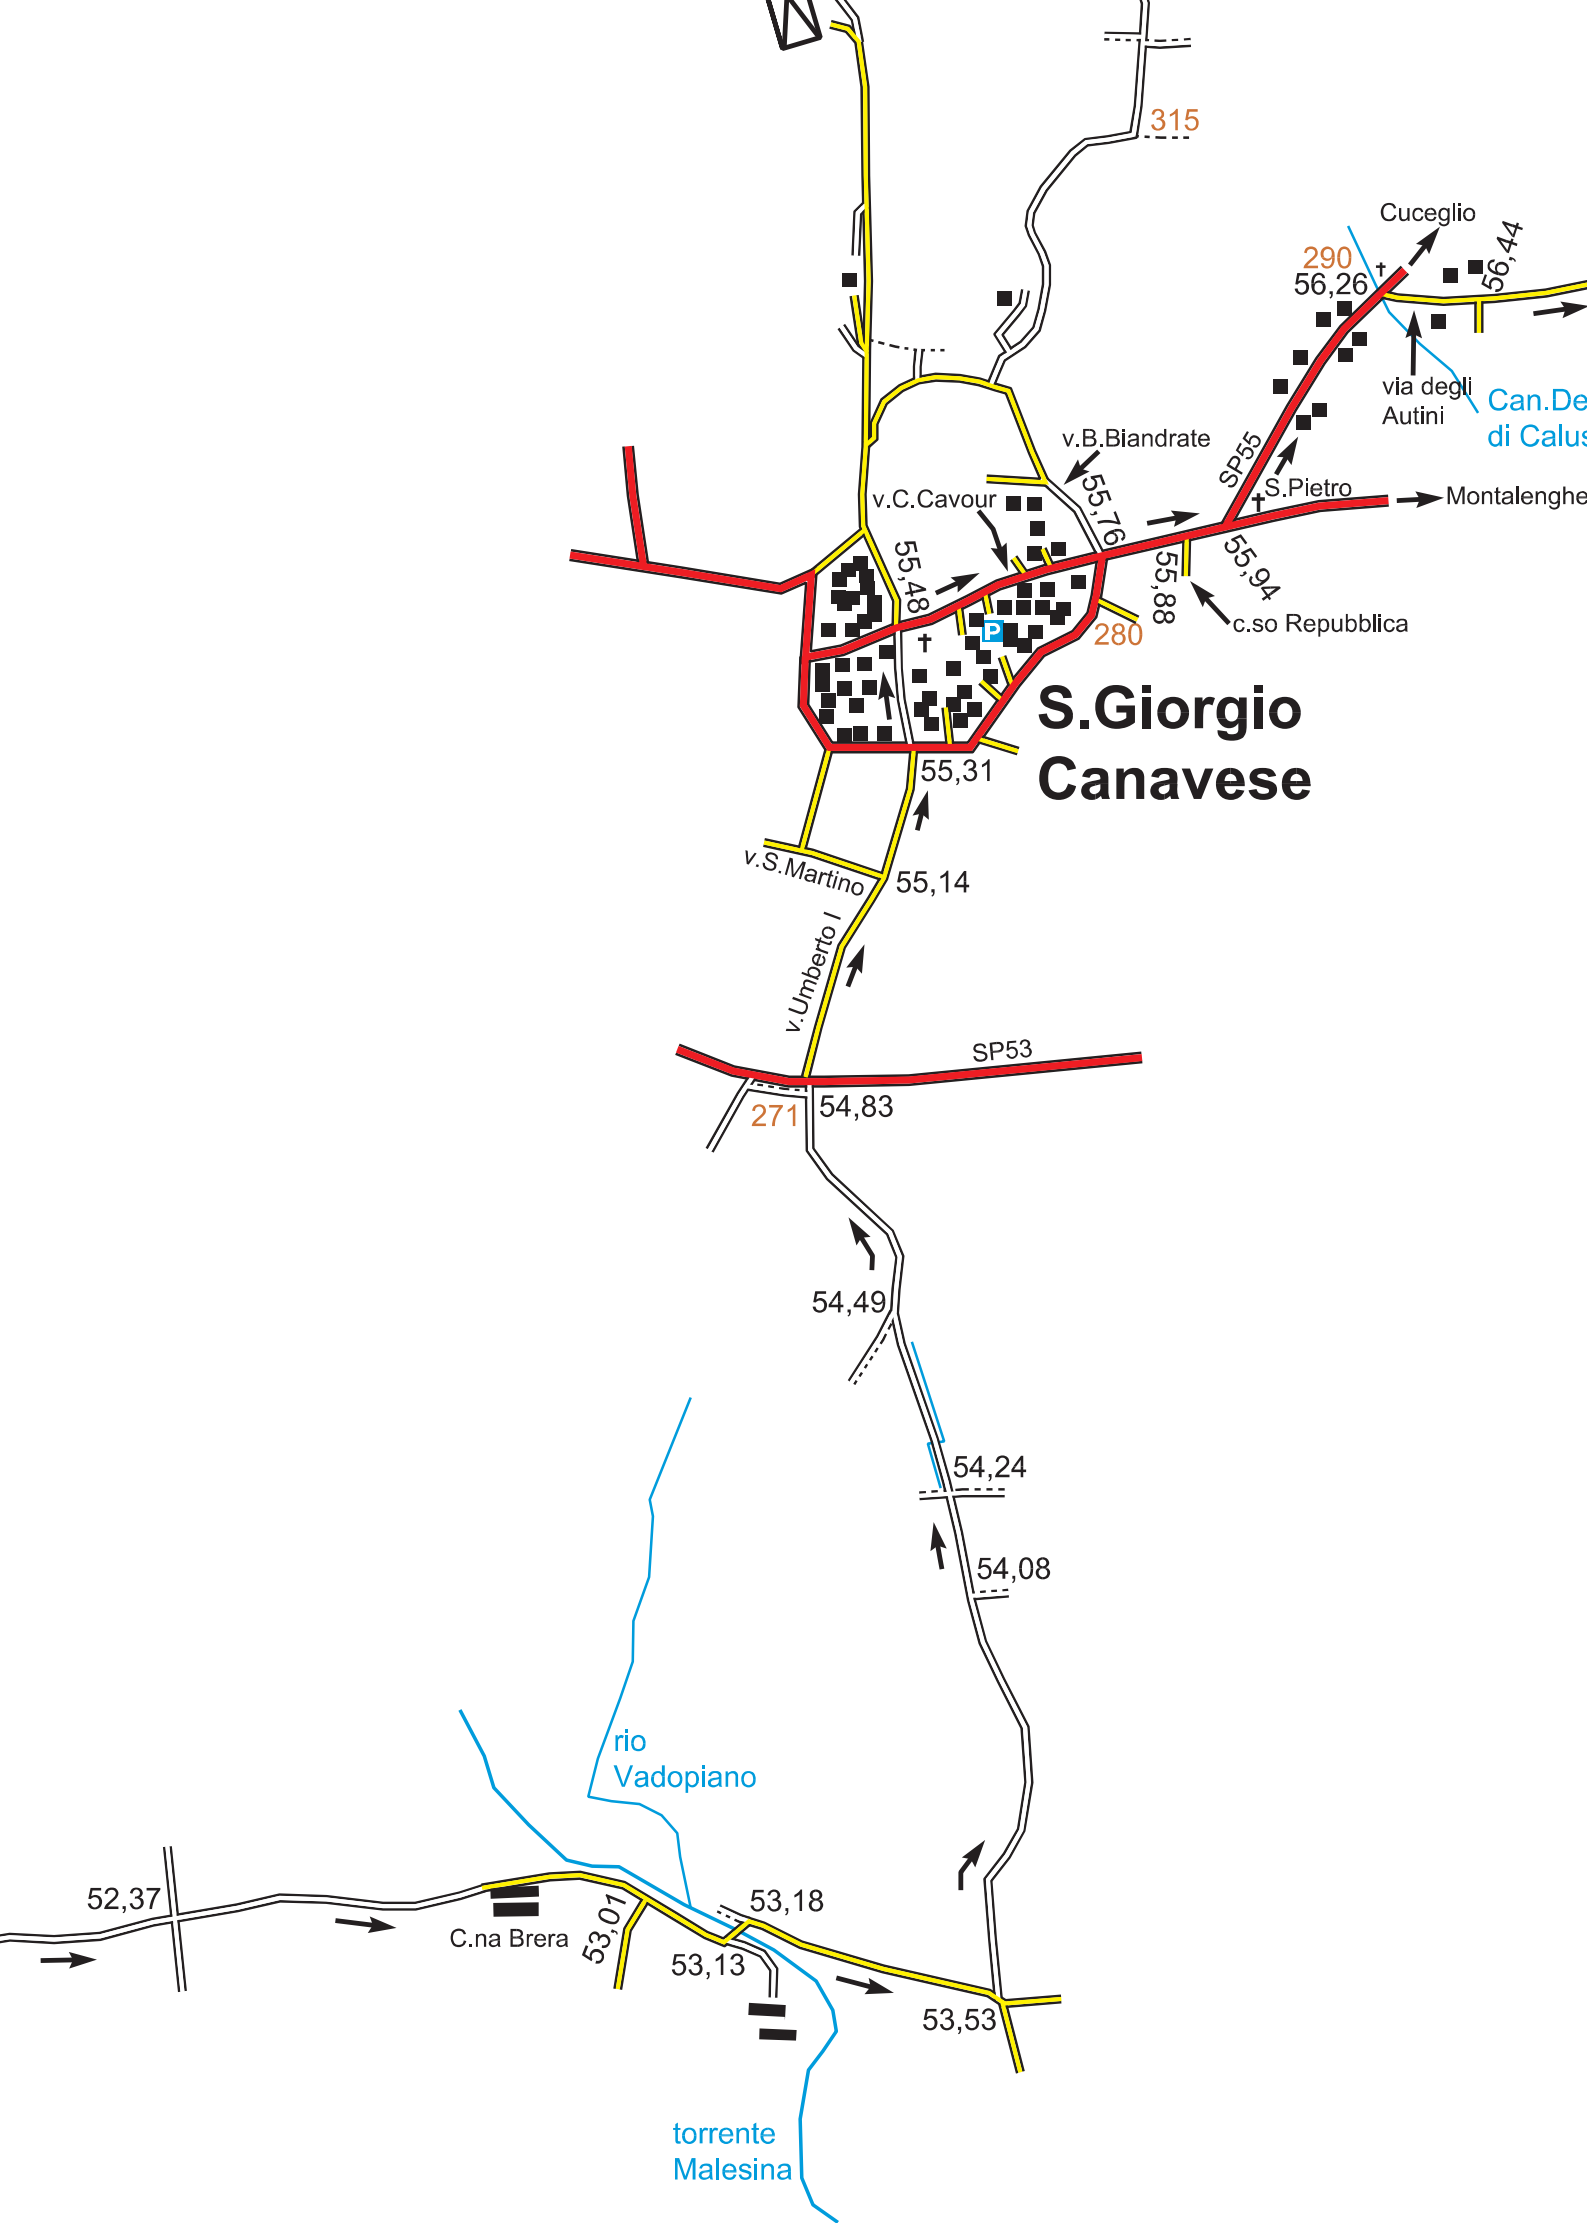

S. Giorgio Canavese

v. B. Biondrate

v. C. Cavour

v. S. Martino

v. Umberto I

SP53

S. Pietro

c.so Repubblica

Cuceglio

via degli Autini

Can. De di Calus

Montalenghe

rio Vadopiano

torrente Malesina

52,37

C.na Brera

53,01

53,13

53,18

53,53

54,49

54,24

54,08

54,83

271

55,76

55,48

55,31

55,14

55,88

55,94

56,26

56,44

315

290

280

280